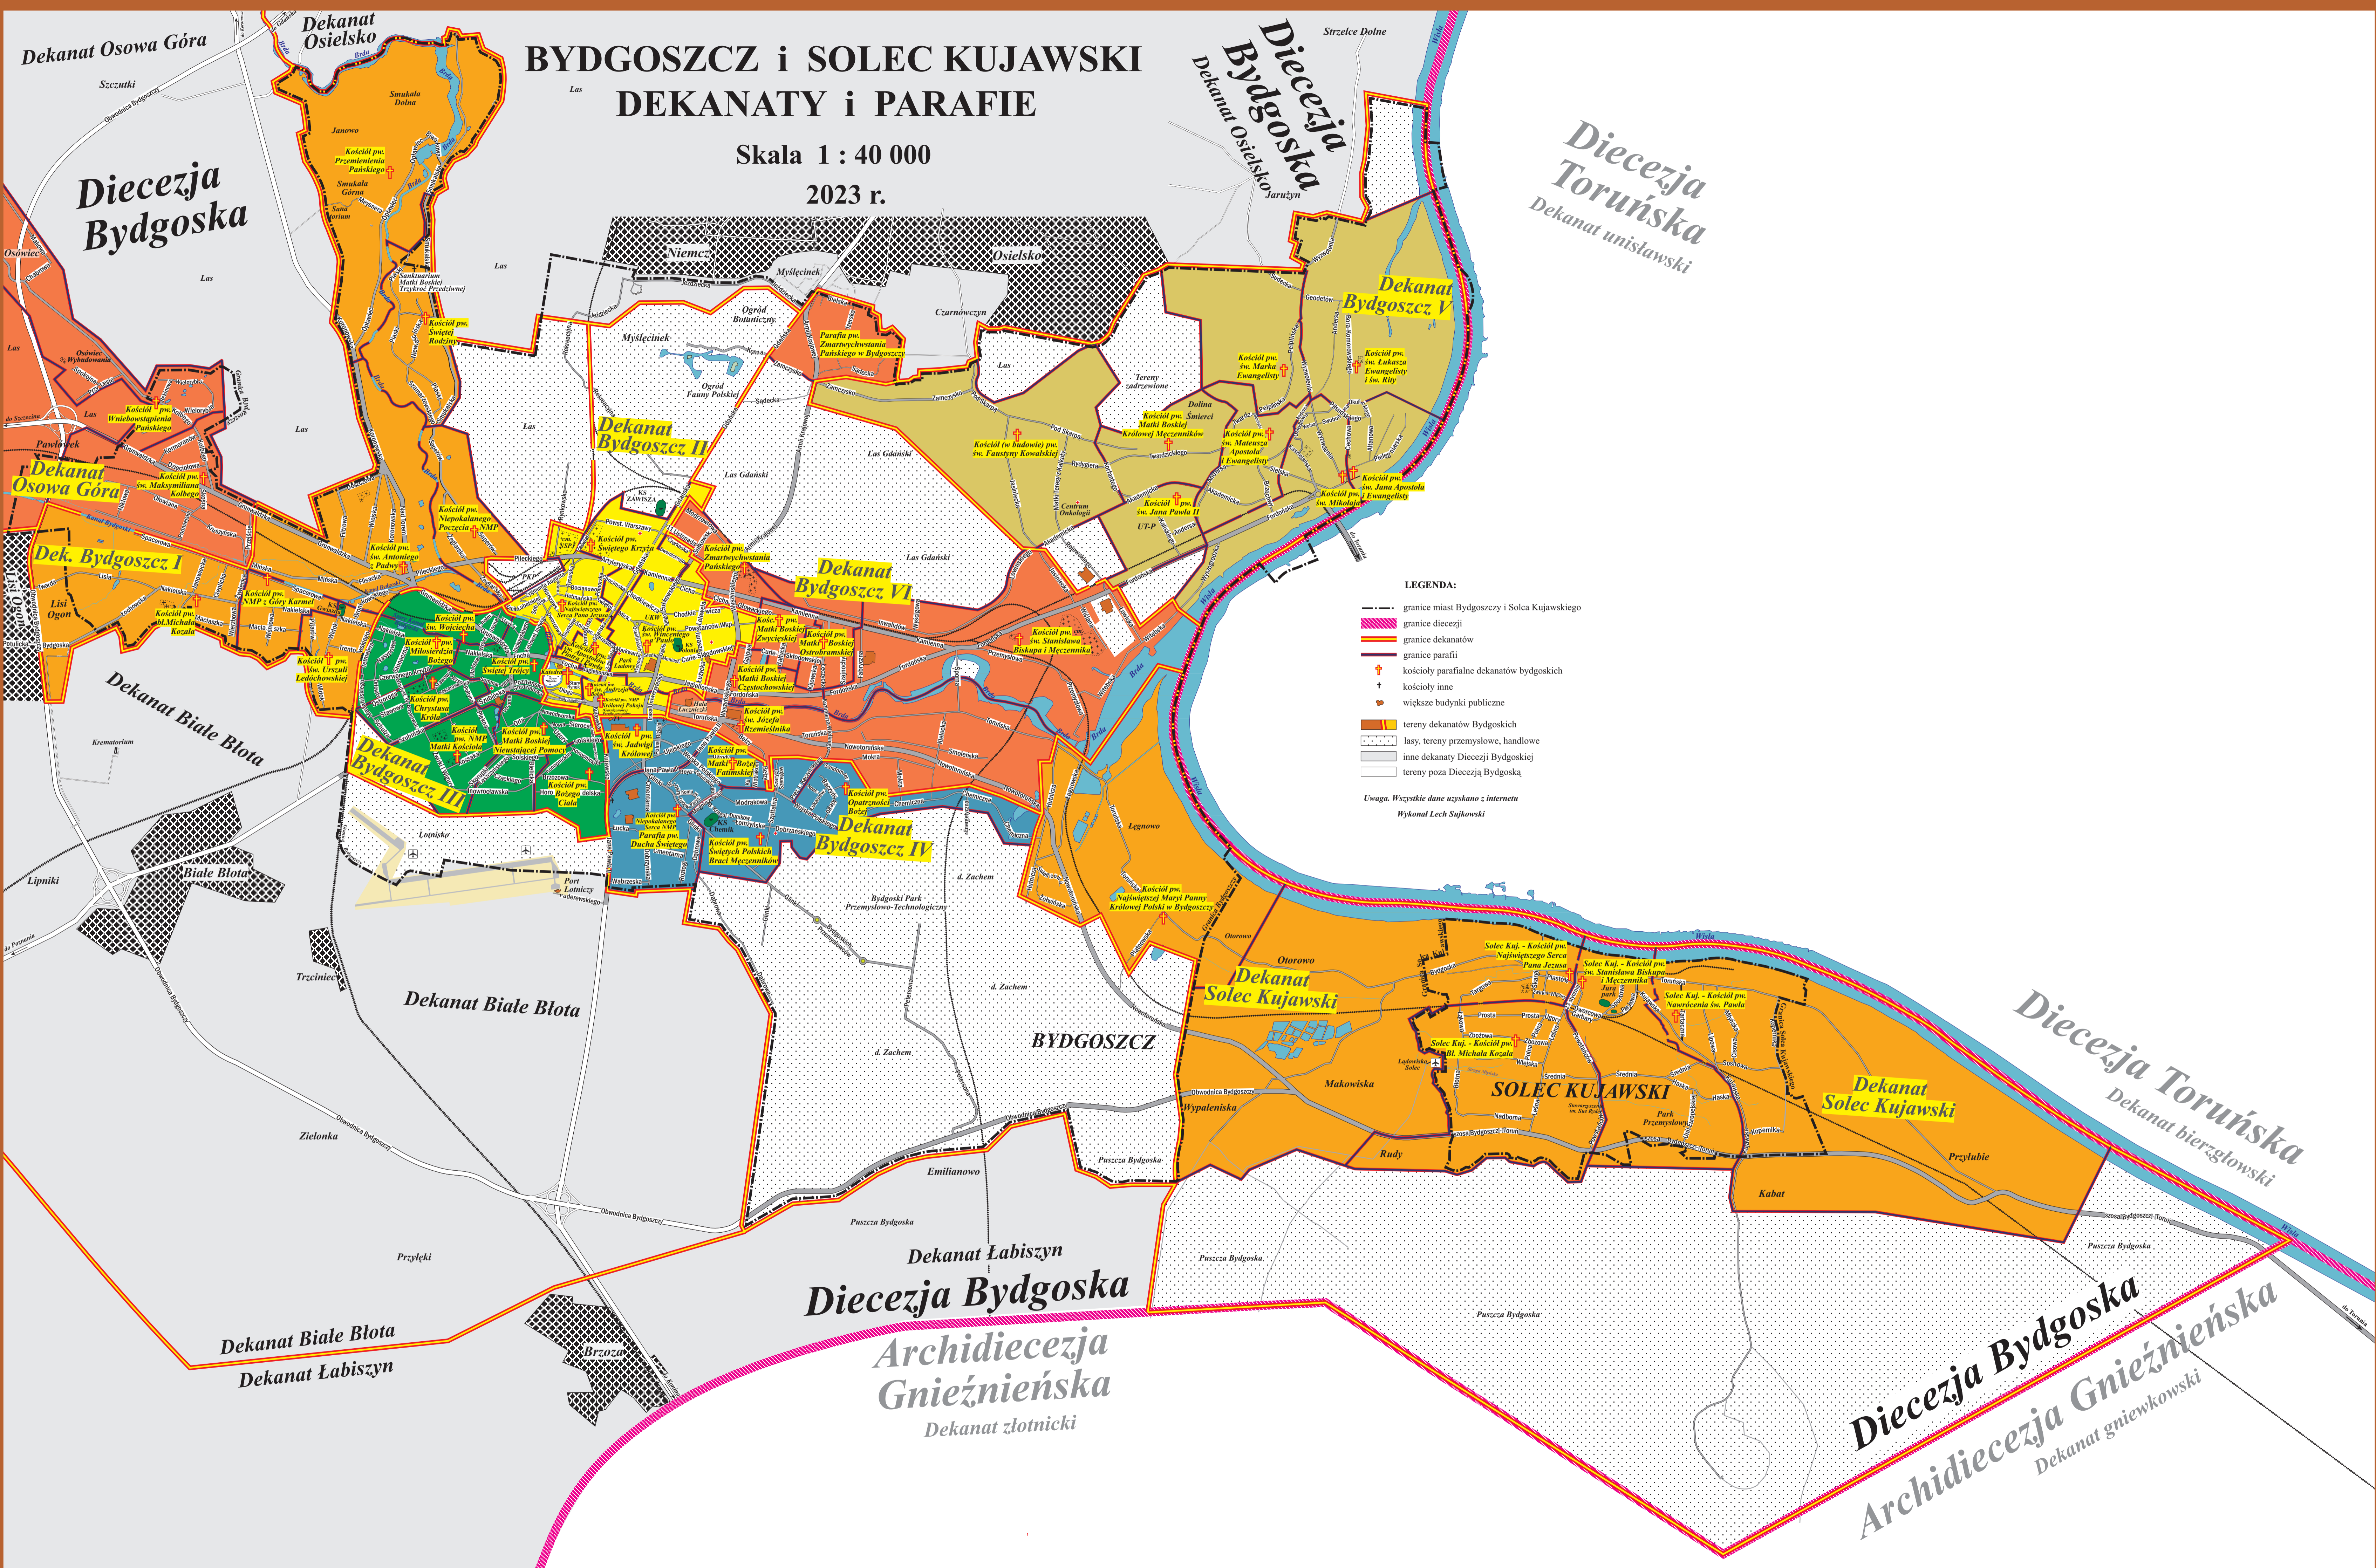

# BYDGOSZCZ i SOLEC KUJAWSKI DEKANATY i PARAFIE

Skala 1 : 40 000  
2023 r.

### LEGENDA:

- granice miast Bydgoszczy i Solec Kujawskiego
  - granice diecezji
  - granice dekanatów
  - granice parafii
  - ☩ kościoły parafialne dekanatów bydgoskich
  - ✦ kościoły inne
  - 🏠 większe budynki publiczne
  - 🌲 tereny dekanatów Bydgoskich
  - 🏭 lasy, tereny przemysłowe, handlowe
  - ☐ inne dekanaty Diecezji Bydgoskiej
  - ☐ tereny poza Diecezją Bydgoską
- Uwaga: Wszystkie dane uzyskano z internetu  
Wykonał Lech Sajakowski